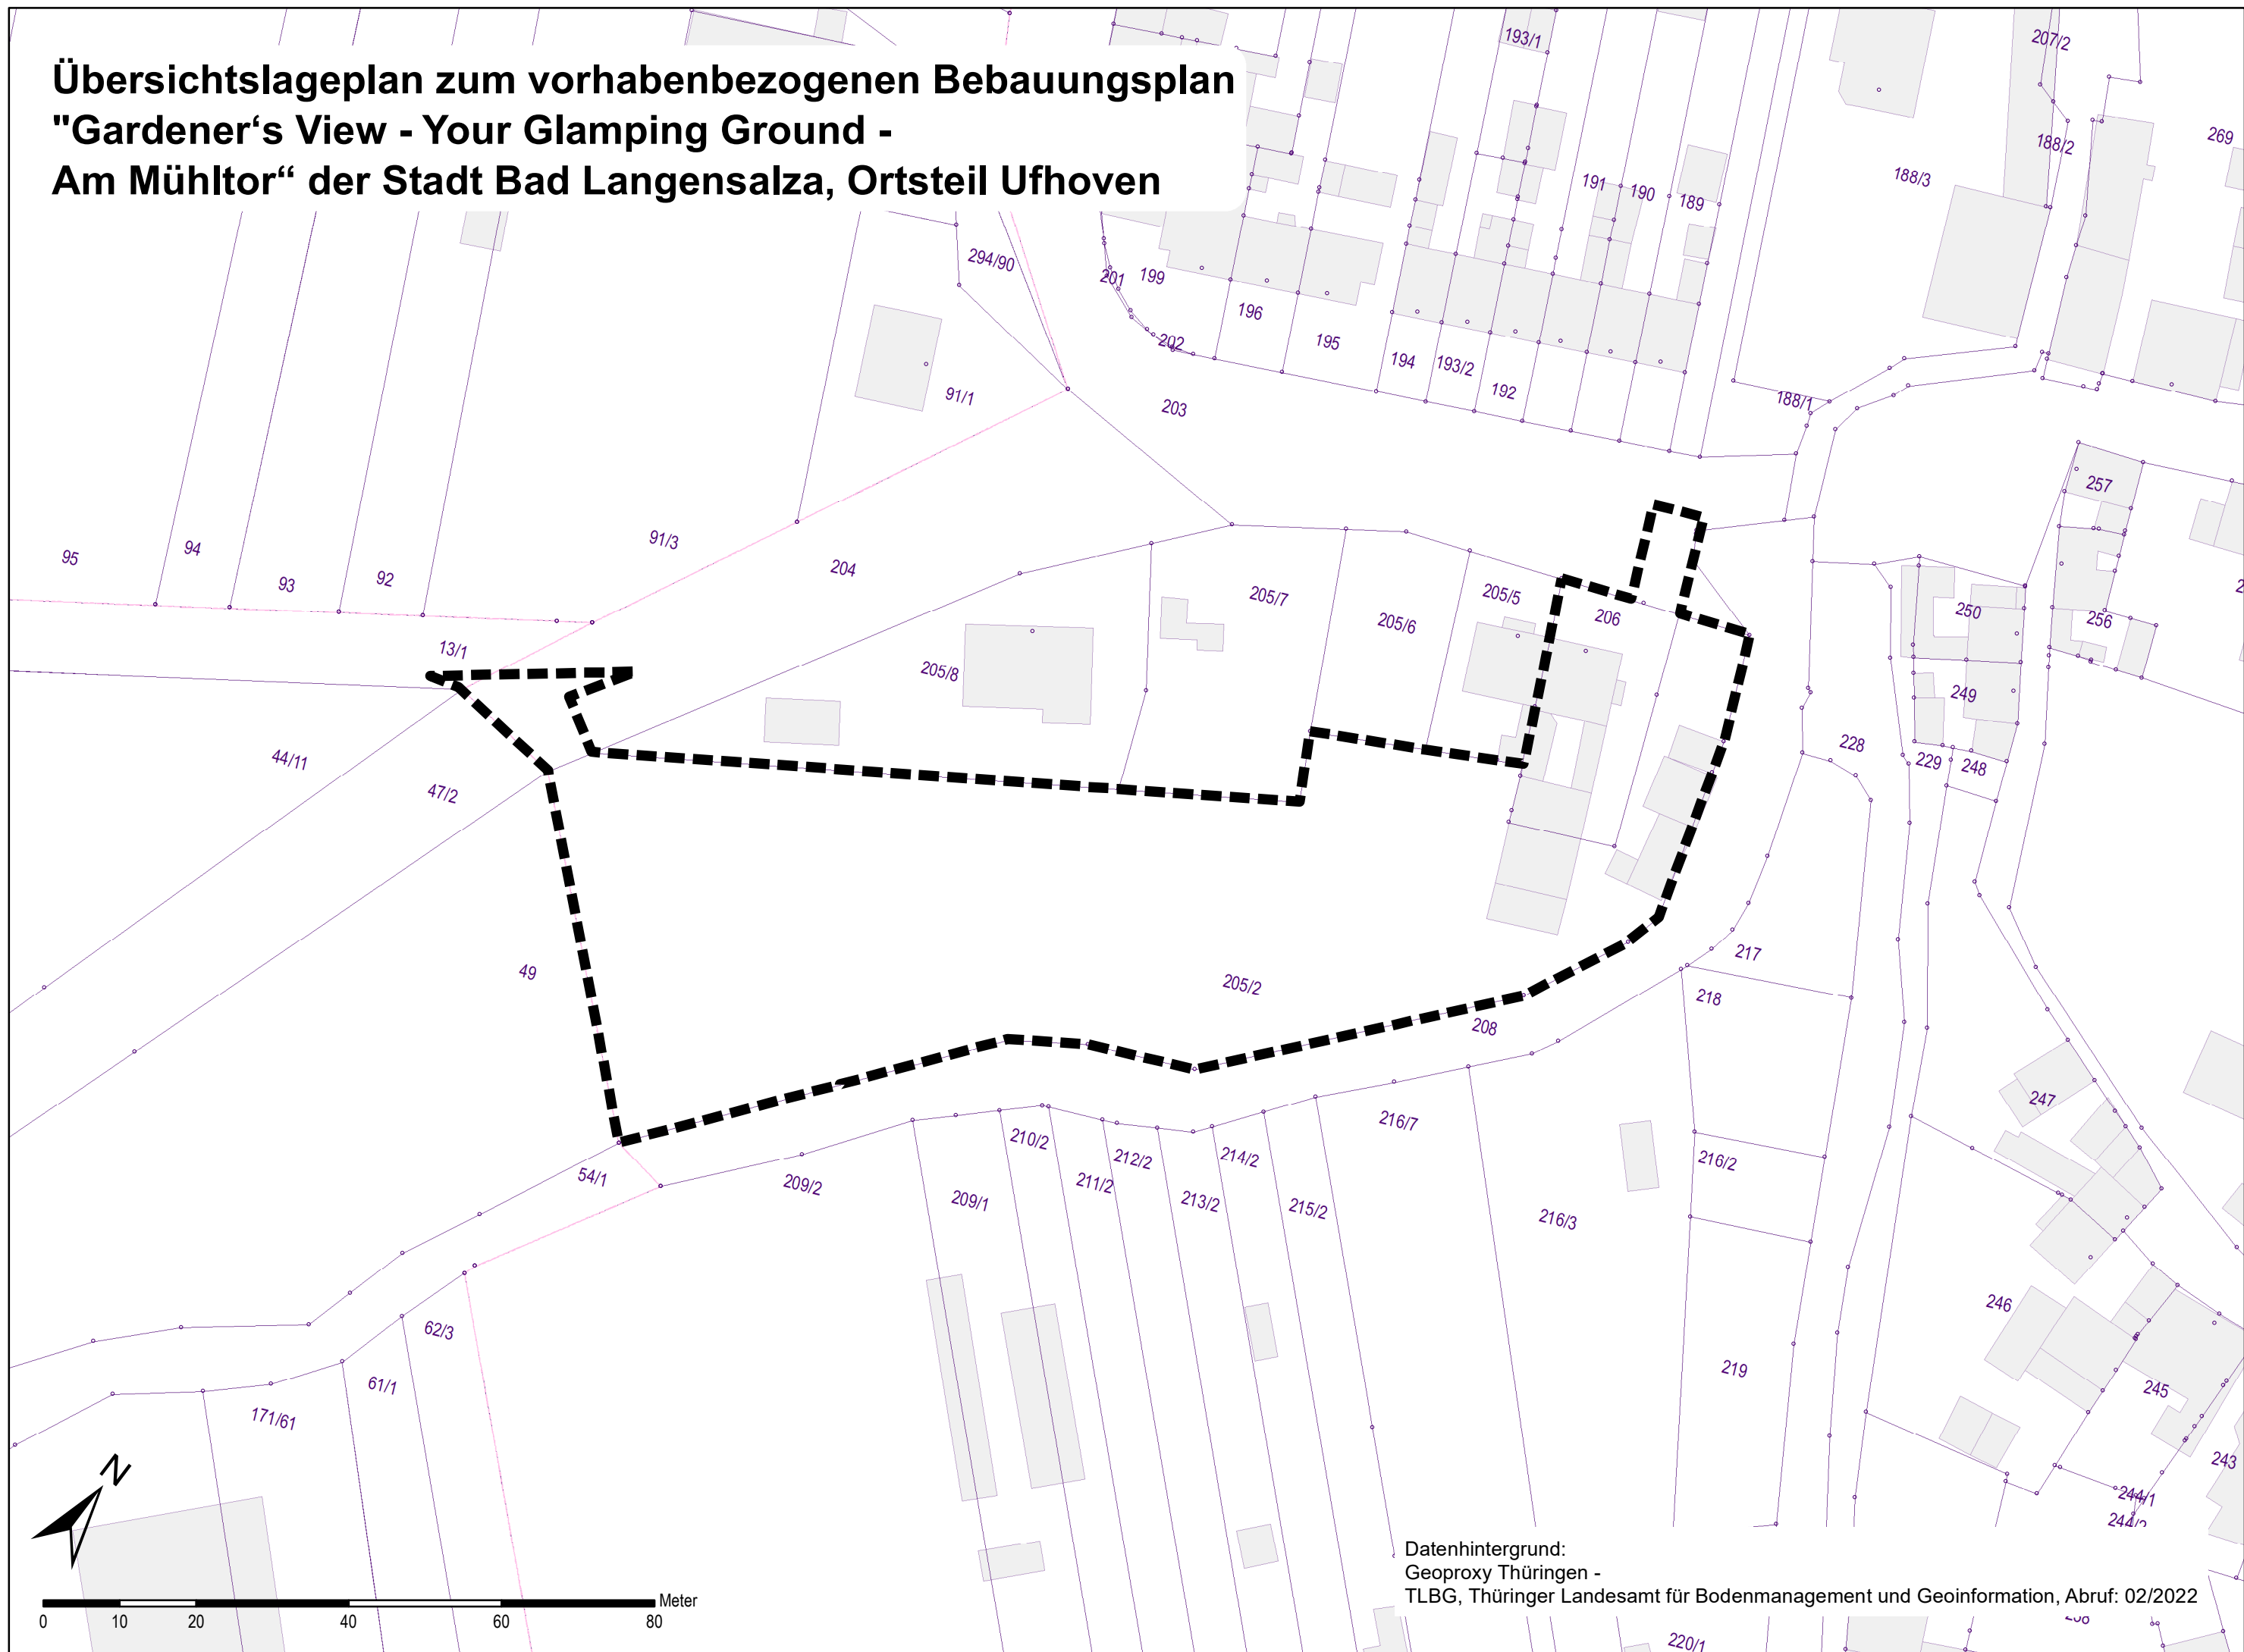

Übersichtslageplan zum vorhabenbezogenen Bebauungsplan "Gardener's View - Your Glamping Ground - Am Mühltor" der Stadt Bad Langensalza, Ortsteil Ufhoven

Datenhintergrund:
Geoproxy Thüringen -
TLBG, Thüringer Landesamt für Bodenmanagement und Geoinformation, Abruf: 02/2022