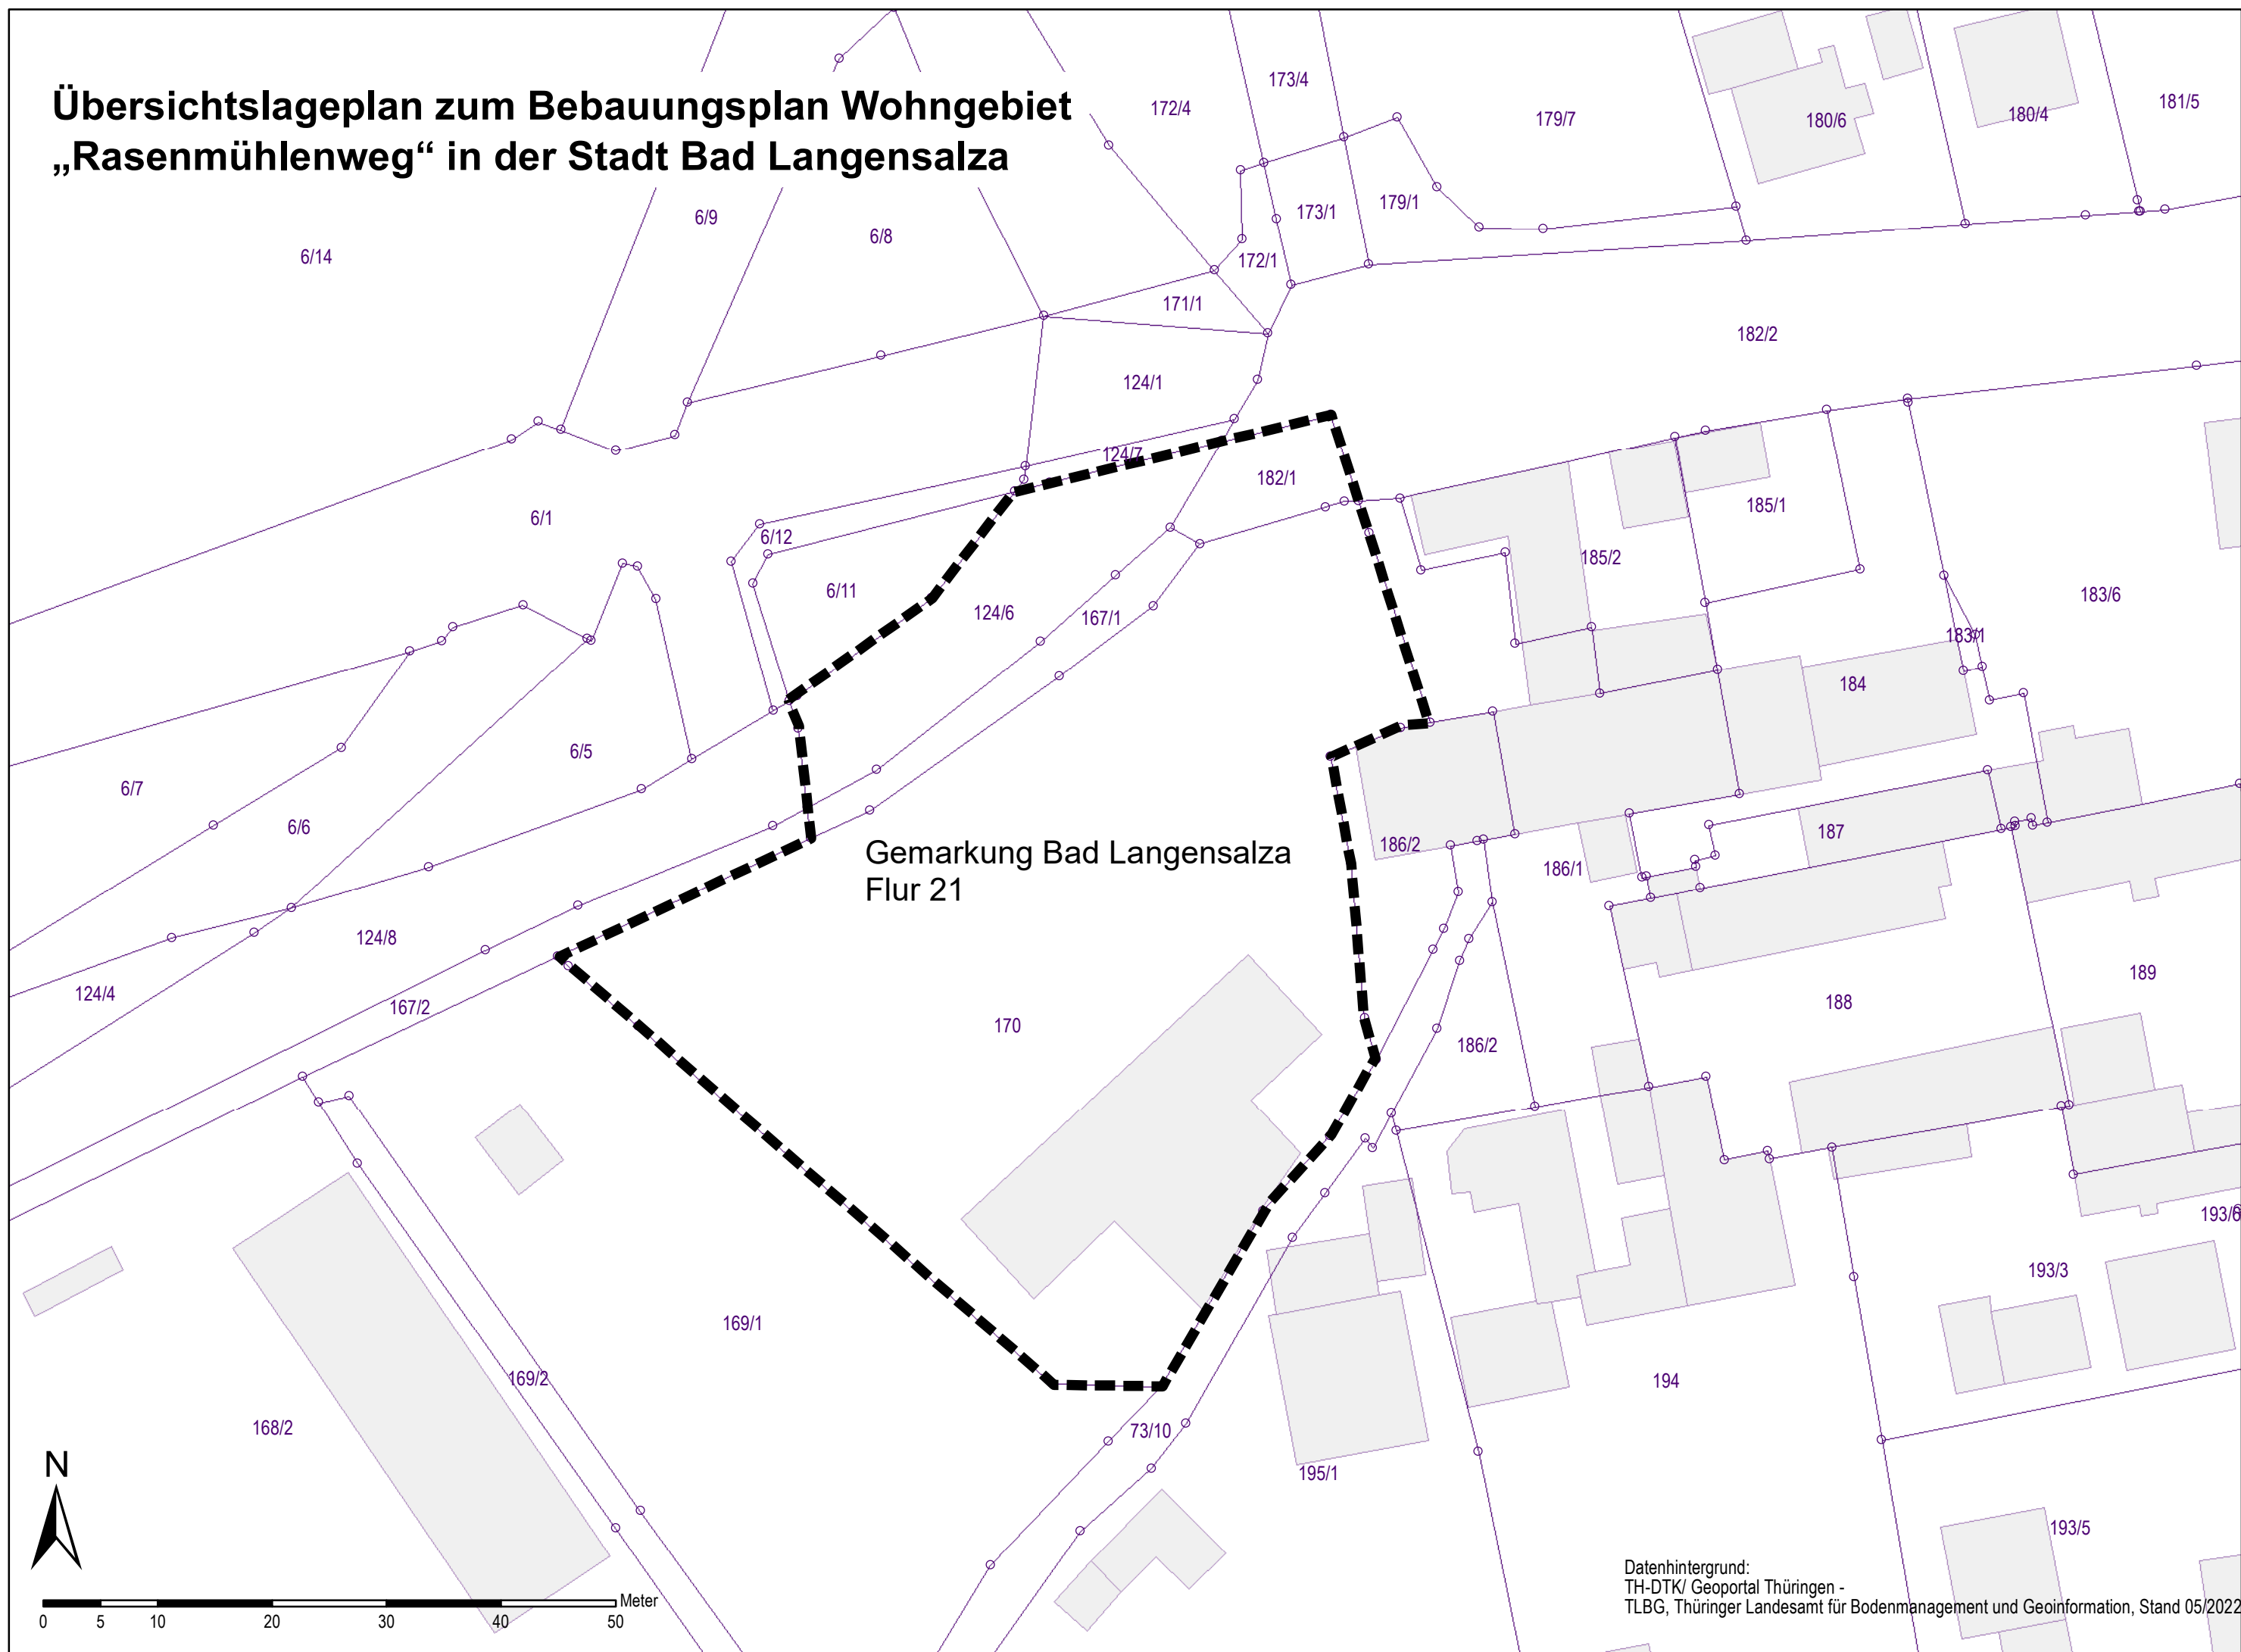

Übersichtslageplan zum Bebauungsplan Wohngebiet „Rasenmühlenweg“ in der Stadt Bad Langensalza

Gemarkung Bad Langensalza
Flur 21

Datenhintergrund:
TH-DTK/ Geoportal Thüringen -
TLBG, Thüringer Landesamt für Bodenmanagement und Geoinformation, Stand 05/2022